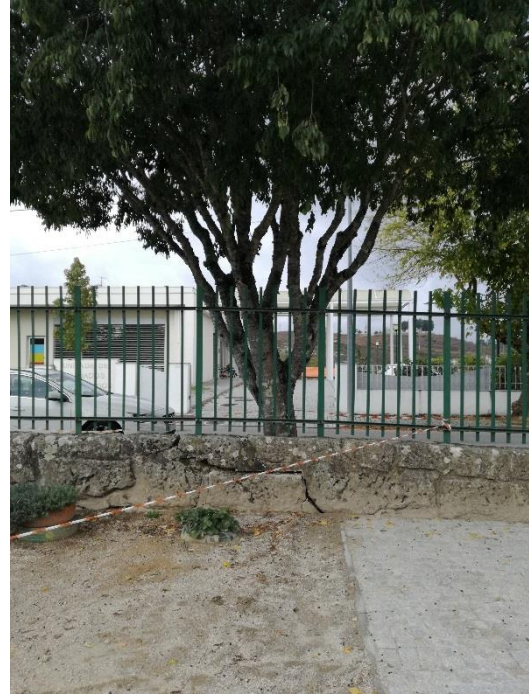

# Comunicação de abate de árvore

**Proponente:** DAHUEV e Agrupamento de Escolas e Viseu Norte

**Localização:** Rua da Escola, Farminhão

**Enquadramento fotográfico:**

**Fundamentação de facto:** No passeio da Rua da Escola, em Farminhão, existe um lodão que, na proximidade das condutas de saneamento, levantou o passeio e exerceu pressão sobre o muro da escola. Neste muro, já está desfeita parte da argamassa de ligação, bem como soltas

várias pedras de granito, suas constituintes. Num ambiente escolar, este ambiente torna-se irresistível para as crianças, com perigo eminente de pequenas derrocadas.

A árvore em causa será substituída por uma lagerstroemia, após requalificação do passeio e do muro da escola.