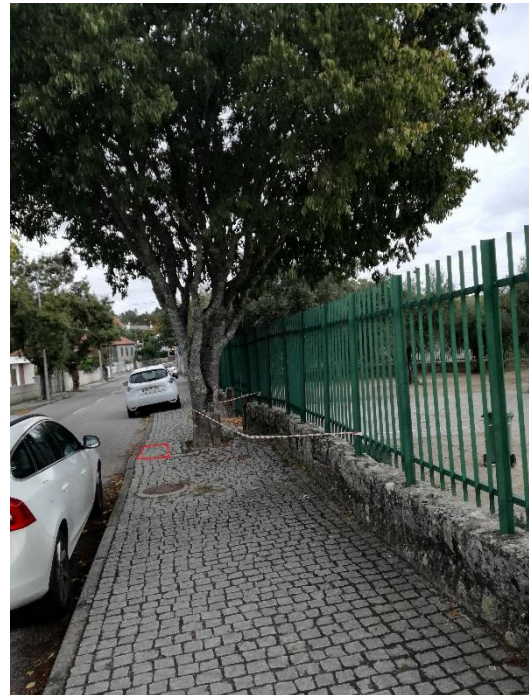

# Comunicação de abate de árvore

**Proponente:** DAHUEV e Agrupamento de Escolas e Viseu Norte

**Localização:** Rua da Escola, Farminhão

**Enquadramento fotográfico:**

**Fundamentação de facto:** No passeio da Rua da Escola, em Farminhão, existe um lodão que, na proximidade das condutas de saneamento, levantou o passeio e exerceu pressão sobre o muro da escola. Neste muro, já está desfeita parte da argamassa de ligação, bem como soltas

várias pedras de granito, suas constituintes. Num ambiente escolar, este ambiente torna-se irresistível para as crianças, com perigo eminente de pequenas derrocadas.

A árvore em causa será substituída por uma lagerstroemia, após requalificação do passeio e do muro da escola.