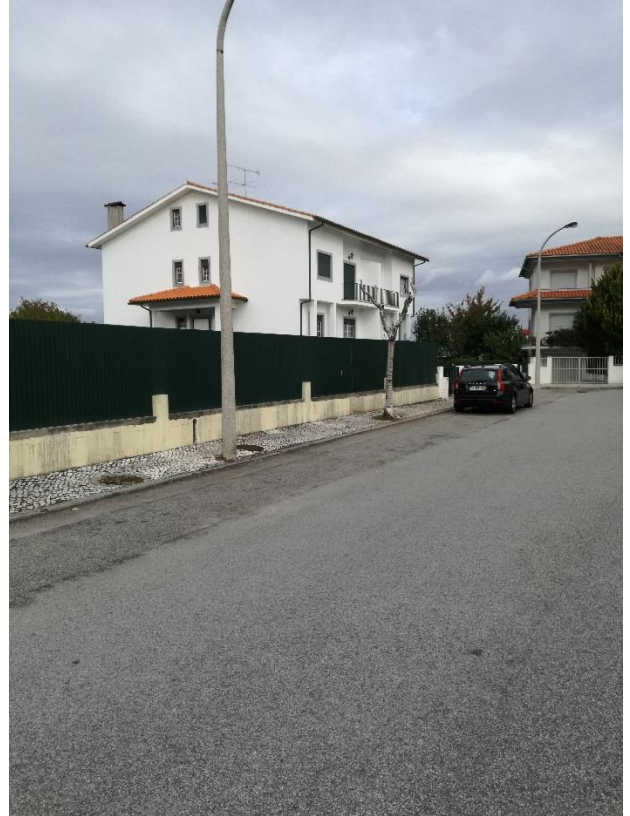

Comunicação de abate de árvore

Proponente: Junta de Freguesia de Rio de Loba e Município/DAHUEV

Localização: Quinta de Dentro, Rio de Loba, Viseu

Enquadramento:

Fundamentação de facto:

As árvores estão mortas e secas, constituindo um risco para os utentes das vias, pela possibilidade de fratura e queda das mesmas.

As árvores situadas nos passeios não irão ser substituídas, pela pequena dimensão dos mesmos. Irá ser plantada uma nova árvore num espaço verde situado na entrada da Rua Quinta de Dentro, junto ao entroncamento com a Rua Mário Pereira Cardoso.

Espécie a abater: Várias (6 exemplares)

Data prevista de abate: 20 de novembro de 2019

Espécie a plantar: *Acer rubrum* (1 exemplar)

Condicionantes aquando da realização dos trabalhos: Condicionamento no tráfego rodoviário e pedonal.